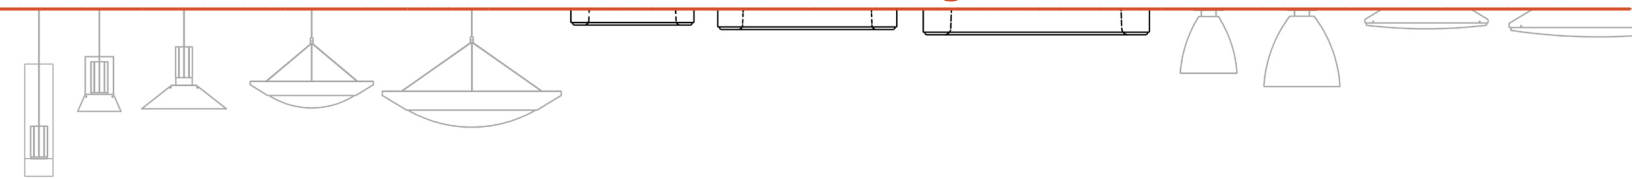

C6326 26"dia x 4"ht

C6338 38"dia x 5.5"ht

C6348 48"dia x 7"ht

wht.wal™ ceiling

Powder Coat Paint Finishes

MW matte white

AP anodized paint

SS satin silver